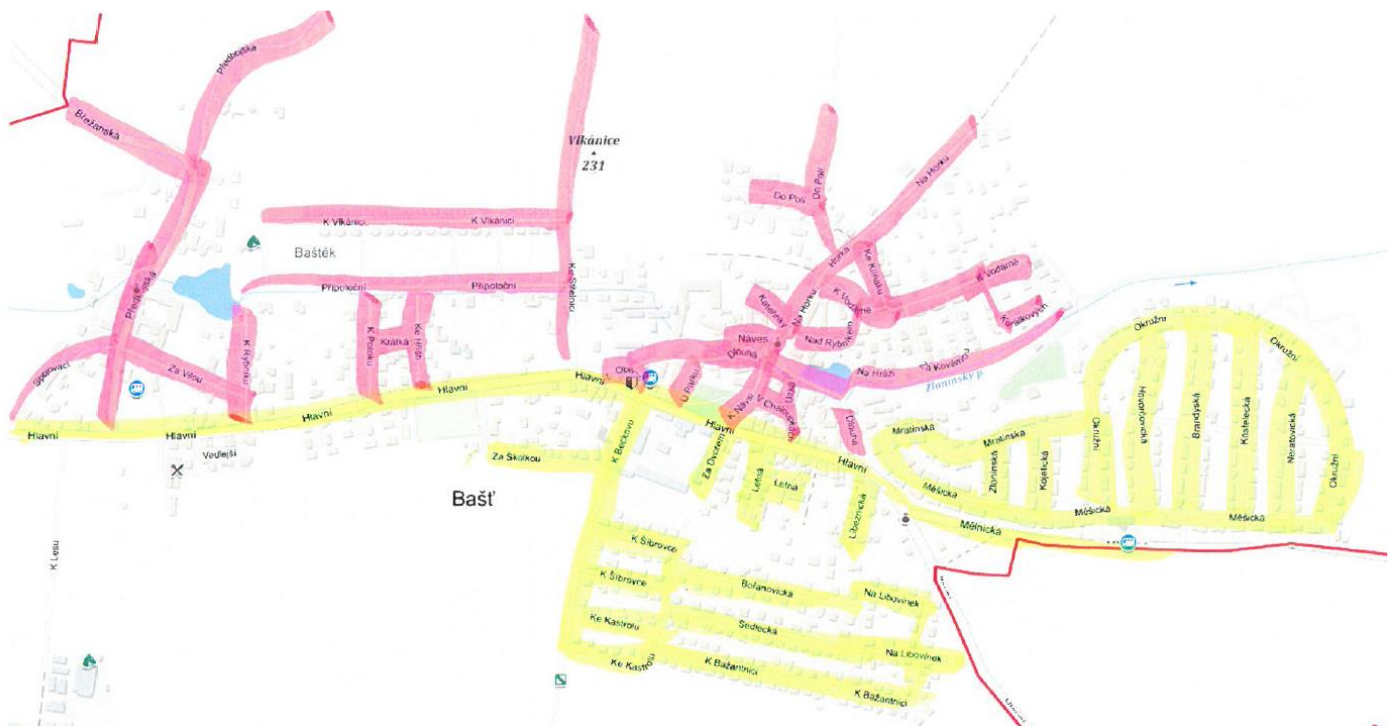

ZMĚNA SVOZOVÝCH DNŮ – POPELNICE 120L NA PLAST A PAPÍR

Vážení občané,

dovoluujeme si Vám sdělit, že v rámci rozšíření separovaného odpadu v obci Bašť bude **od 1.6.2019 změna ve svozových dnech malých popelnic 120l na plast a papír u domů**, a to v souladu s informací z jednání Zastupitelstva obce ze dne 21.5.2019.

Část obce „Nad Dvorem“ a „Nová Bašť“ se bude svážet v **lichý týden**, a to v pondělí plast a ve čtvrtek papír.

Část obce „Baštěk“ a „Bašť“ se budou svážet v **sudý týden**, a to v pondělí plast, ve čtvrtek papír. Vše je vyznačené v mapě.

Barva žlutá – liché pondělí plast, lichý čtvrtek papír – prvně od 3.6.2019

Hlavní, Vedlejší, Za Školkou, K Beckovu, Za Dvorem, Letná, Líbeznická, K Šíbrovce, Bořanovická, Sedlecká, Na Libovínek, Ke Kastrovu, K Bažantici, Mělnická, Měšická, Mratínská, Zlonínská, Kojetická, Okružní, Hovorčovická, Brandýská, Kostelecká, Neratovická

Barva růžová – sudé pondělí plast, sudý čtvrtek papír – prvně od 10.6.2019

Břežanská, Předbojská, U Kapličky, Spojovací, Za Vilou, K Rybníku, Přípotoční, K Vlkánici, Ke Střelnici, Obecní, Dlouhá, U Parku, K Návsí, V Chaloupkách, Úzká, Náves, Nad Rybníkem, Na Hrázi, Kateřinky, Na Horku, K Vodárně, Horka, Do Polí, Ke Klíňáku, Korálkových, Za Kovárnou, K Potoku, Krátká, Ke Hřišti