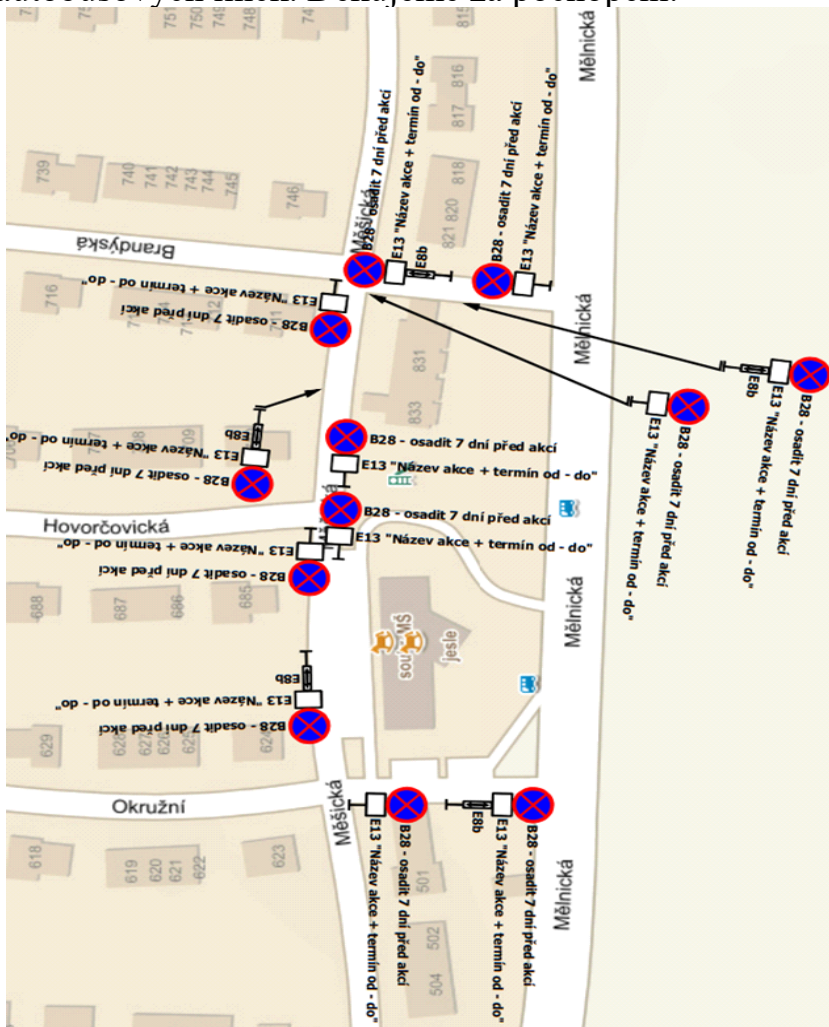

TRASA PRO OTÁČENÍ LINKY PID 368 PO DOBU VÝSTAVBY OKRUŽNÍ KŘÍŽOVATKY

V rámci přechodné úpravy silničního provozu pro akci „Výstavba nové okružní křižovatky u Líbeznic – I/9 x II/244“ nedojde ke zrušení či zřízení provizorních zastávek.

V obou etapách (při úplné i částečné uzavírce silnice III/0085) bude linka PID 368 odkloněna z obce Líbeznic po trase III/0091 – III/0085 – v obci Bašť MK Okružní – MK Měšická – MK Brandýská – III/0085. V opačném směru bude linka z Baště odkloněna po trase III/0085 – MK Brandýská – MK Měšická – MK Okružní – III/0085 – III/0091.

Na objízdě trase bude pro linku 368 zřízena zastávka „Líbeznic, pošta“ v místě pravidelné zastávky autobusů v ulici Družstevní (III/0091)

Místní komunikace, po kterých bude vedeno otáčení autobusů, budou osazeny značkami B 28 – zákaz zastavení. K parkování tak bude možné využít pouze parkovací místa v zálivech. Prosíme, respektujte dopravní značení v ulicích Měšická, Brandýská a Okružní, aby byl umožněn plynulý provoz autobusových linek. Děkuje za pochopení.

Registrace na Branný závod
bude možná i na místě

VOLBY DO EVROPSKÉHO PARLAMENTU

Pátek 24.5.2019 od 14:00 do 22:00
Sobota 25.5.2019 od 8:00 do 14:00

Volební místnost: Obecní 126, Bašť

ZMĚNA SVOZU TŘÍDĚNÉHO ODPADU