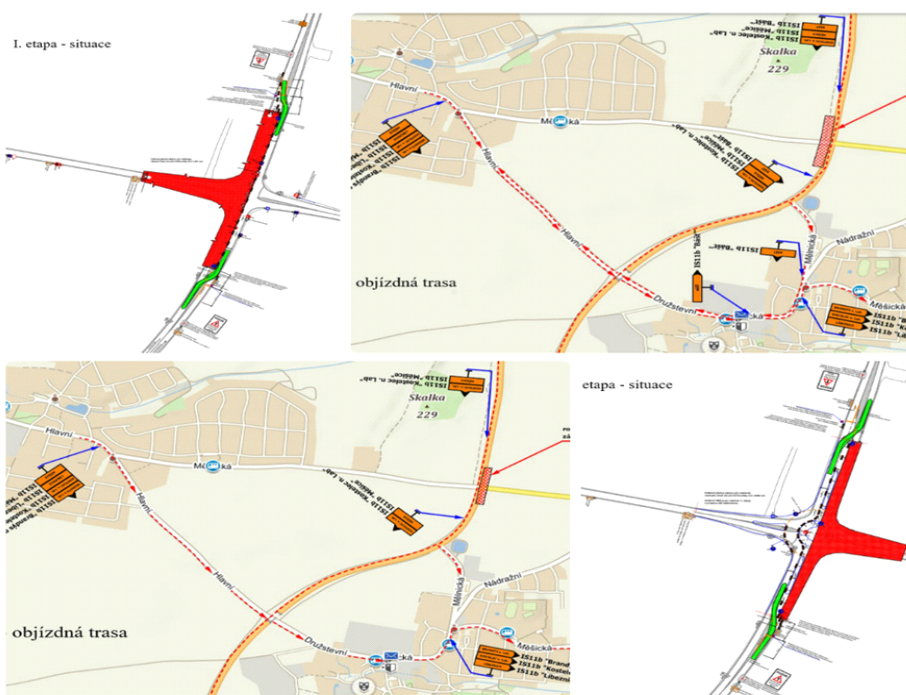

Baštěcký zpravodaj

Květen 2019

www.obecbast.cz

OMEZENÍ KŘÍŽOVATKY „U PAPRYČŮ“

Dopravně-inženýrské opatření („DIO“) na plánované omezení křižovatky komunikací I/9, II/244 a III/0085. Jedná se o výstavbu nové okružní křižovatky.

DIO je koncipováno na 2 etapy, při kterých bude provoz řízen kyvadlovými semaforey. Výjimku vždy bude tvořit dopravní špička (7:00 – 10:00 a 15:00 – 18:00), kdy provoz bude řízen poučenými pracovníky stavby, aby dopad omezení byl co nejmenší.

Termín:

1.etapa: 20.5. - 19.7.2019

2.etapa: 20.7. - 19.9.2019

**ZMĚNA TERMÍNU
ZAHÁJENÍ
nově od 3.6.**

Investor: Ředitelství silnic a dálnic ČR, Na Pankráci 546/56, 140 00 Praha 4, IČ: 65993390

Inženýring: Dopravní inženýring Praha s.r.o., Holečkova 49, 150 00 Praha 5, IČ: 02869179

Zhotovitel: COLAS CZ, a.s., Ke Klíčovu 9, Praha 9 190 00, IČ: 26177005

POZVÁNKA

Informace o svolání 7. zasedání Zastupitelstva obce Baště

Termín: 21.5.2019

Čas: 19:00

Místo: Za Vilou 204, Baště

Program: viz www.obecbast.cz

POZVÁNKA

Dne 8.6.2019 od 14:00 do 17:00 se budou na fotbalovém hřišti v obci Baště konat oslavy Dne dětí.

Pro děti bude připraven bohatý program, ve kterém nebudou chybět hry, soutěže, malování na obličej, prohlídka techniky OP Líbeznice, skákací hrad a mnoho dalších aktivit.

Oslavy budou zakončeny populární pěnou.

Budeme se těšit na Vaši účast.

DIVADELNÍ PŘEDSTAVENÍ

Zahájili jsme prodej rezervovaných vstupenek na představení Divadla Na Fidlovačce s názvem Pravda. Představení se koná 24. září 2019.

Cena vstupenek je 300 Kč, pro členy klubu seniorů jen 250 Kč. Při nákupu vstupenek, prosíme oznamte, zda využijete bezplatné autobusové dopravy. Vstupenky je možné zakoupit v úředních hodinách na obecním úřadě.