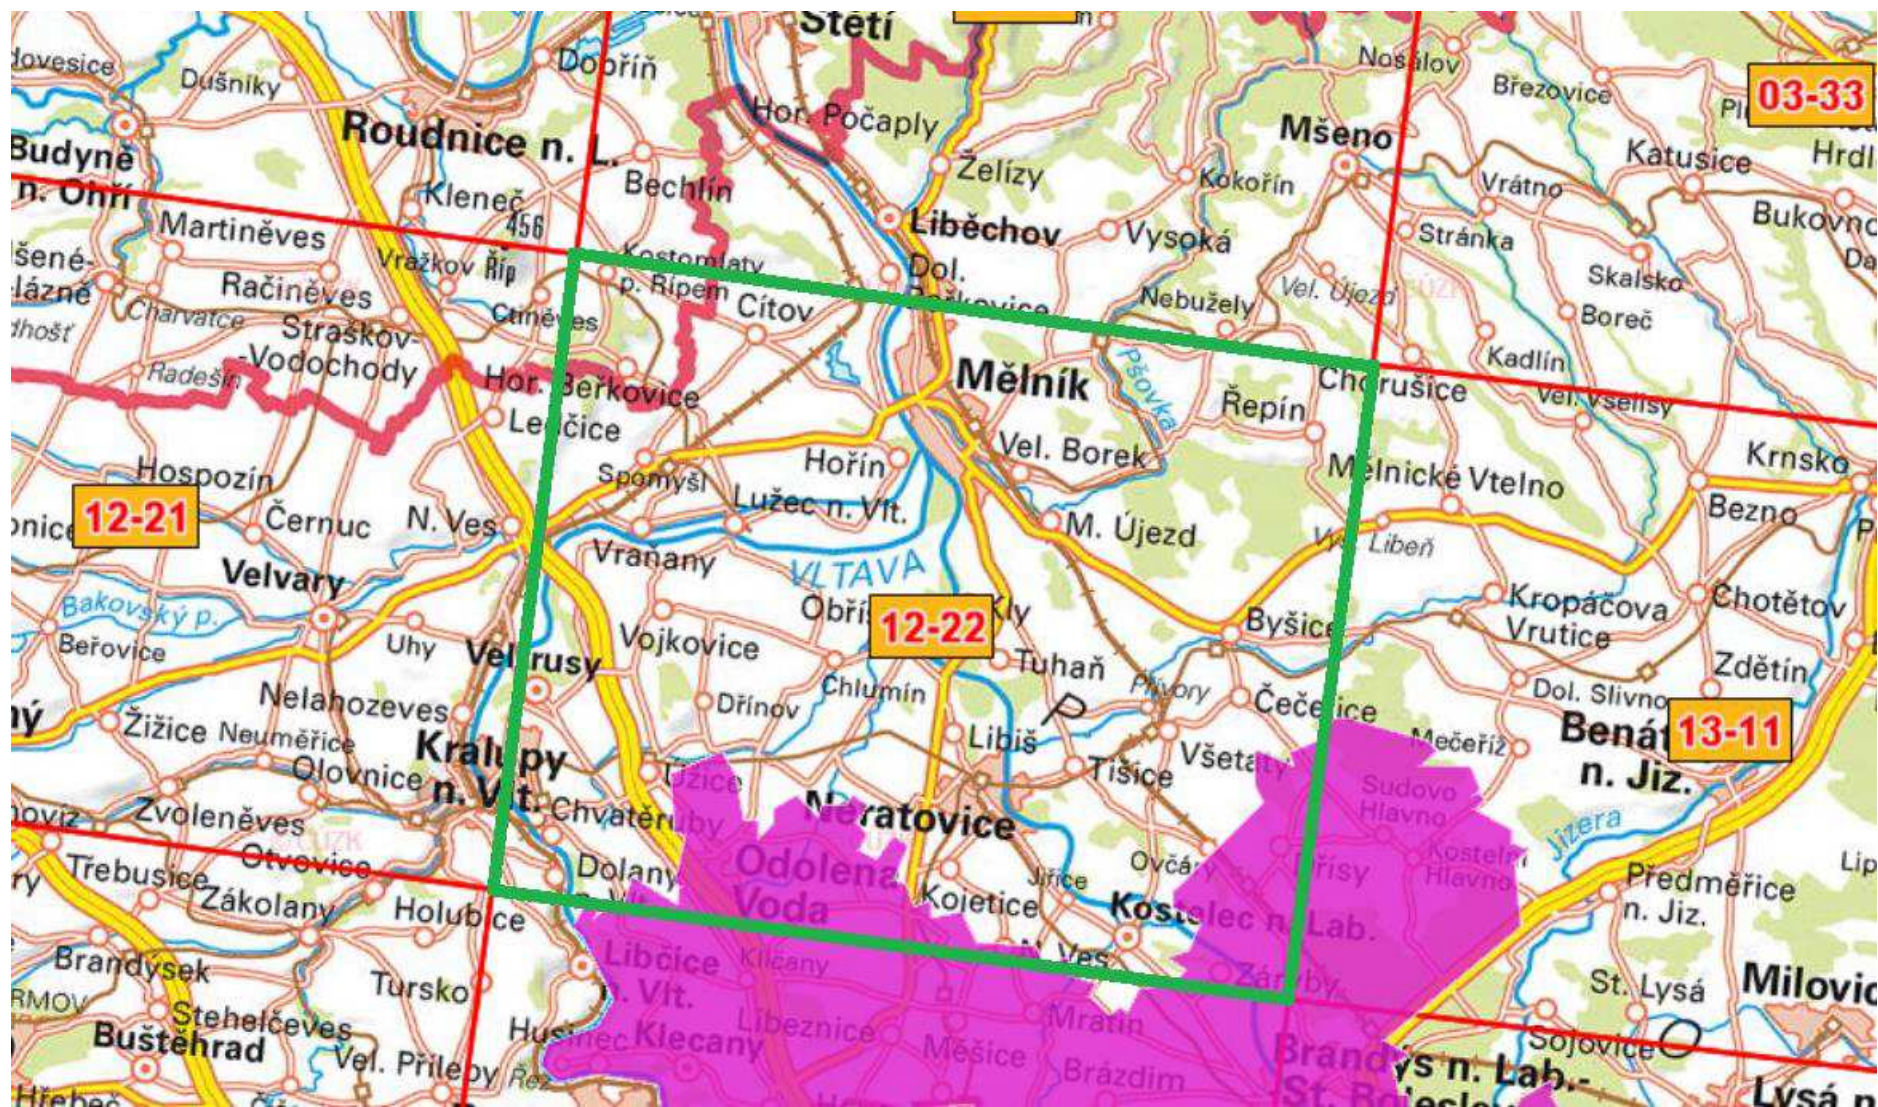

Příloha 1: Vyznačené území aktualizace ZABAGED®