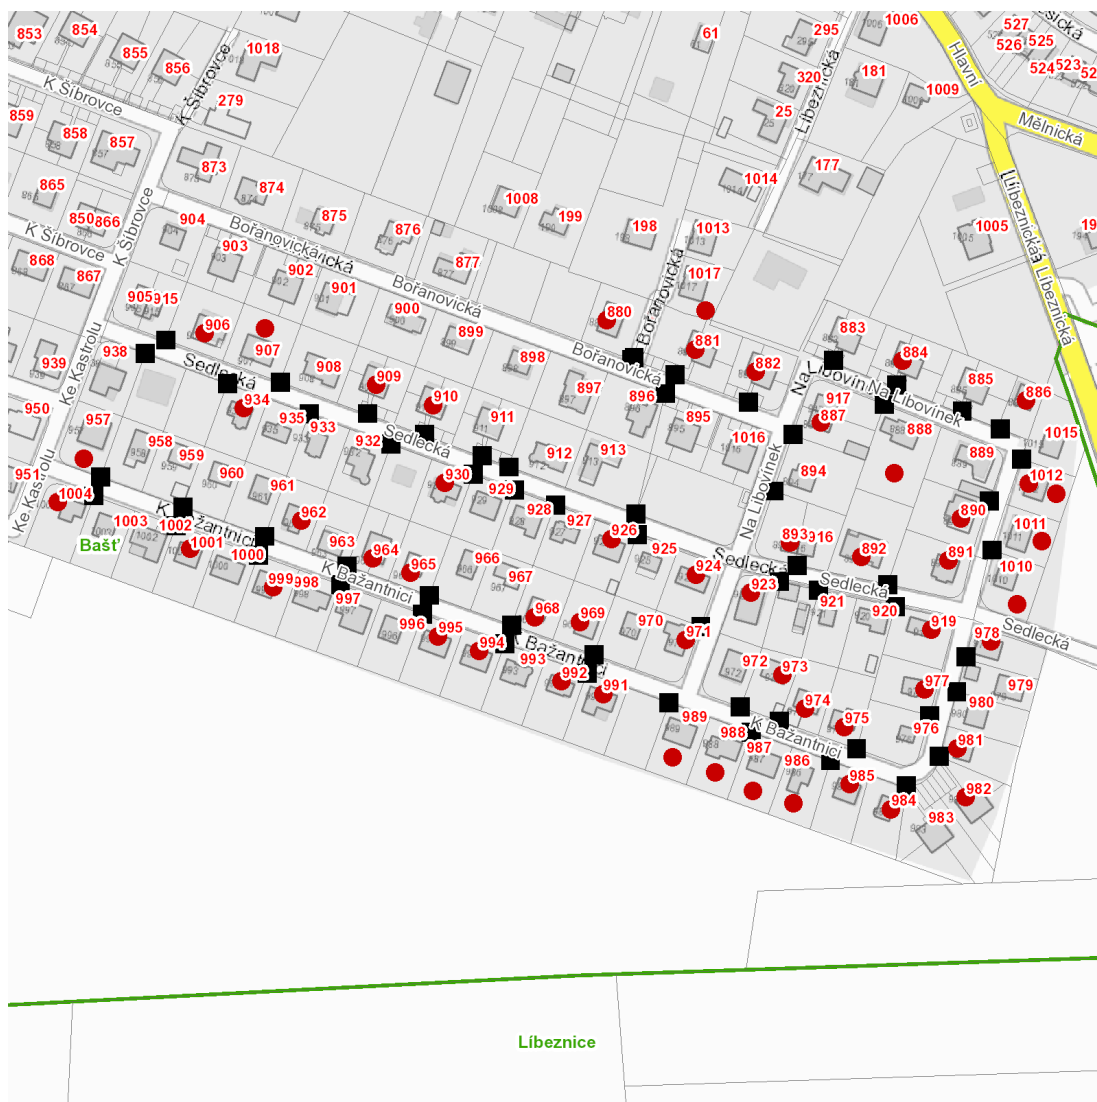

dne **7. 10. 2022** od **12:00** do **15:00** hodin

Plánovaná odstávka zahrnuje tyto lokality:**Bašť** (okres Praha-východ)**Bořanovická:** č. p. 880, 881, 882**K Bažantnici:** č. p. 962, 964, 965, 968, 969, 971, 973, 974, 975, 977, 978, 981, 982, 984, 985, 991, 992, 994, 995, 999, 1001, 1004**Na Libovínek:** č. p. 884, 886, 887, 890, 891, 892, 893, 919, 923, 1012**Sedlecká:** č. p. 906, 909, 910, 924, 926, 930, 934kat. území **Bašť** (kód **601128**): **parcelní č.** 554/127, 554/130, 554/139, 554/424, 642/36, 642/66, 642/82, 642/83, 642/84, 642/85, 642/88, 644/3, 644/4, 644/5

dne 7. 10. 2022 od 12:00 do 15:00 hodin

Orientační mapový podklad odstávkou dotčených lokalit

VYSVĚTLIVKY

- – adresy dotčené odstávkou elektřiny
- – místa připojení k elektrické síti dotčená odstávkou

INFORMACE ZASLÁNA

IDDS: krhbtu3 (Obec Bašť)