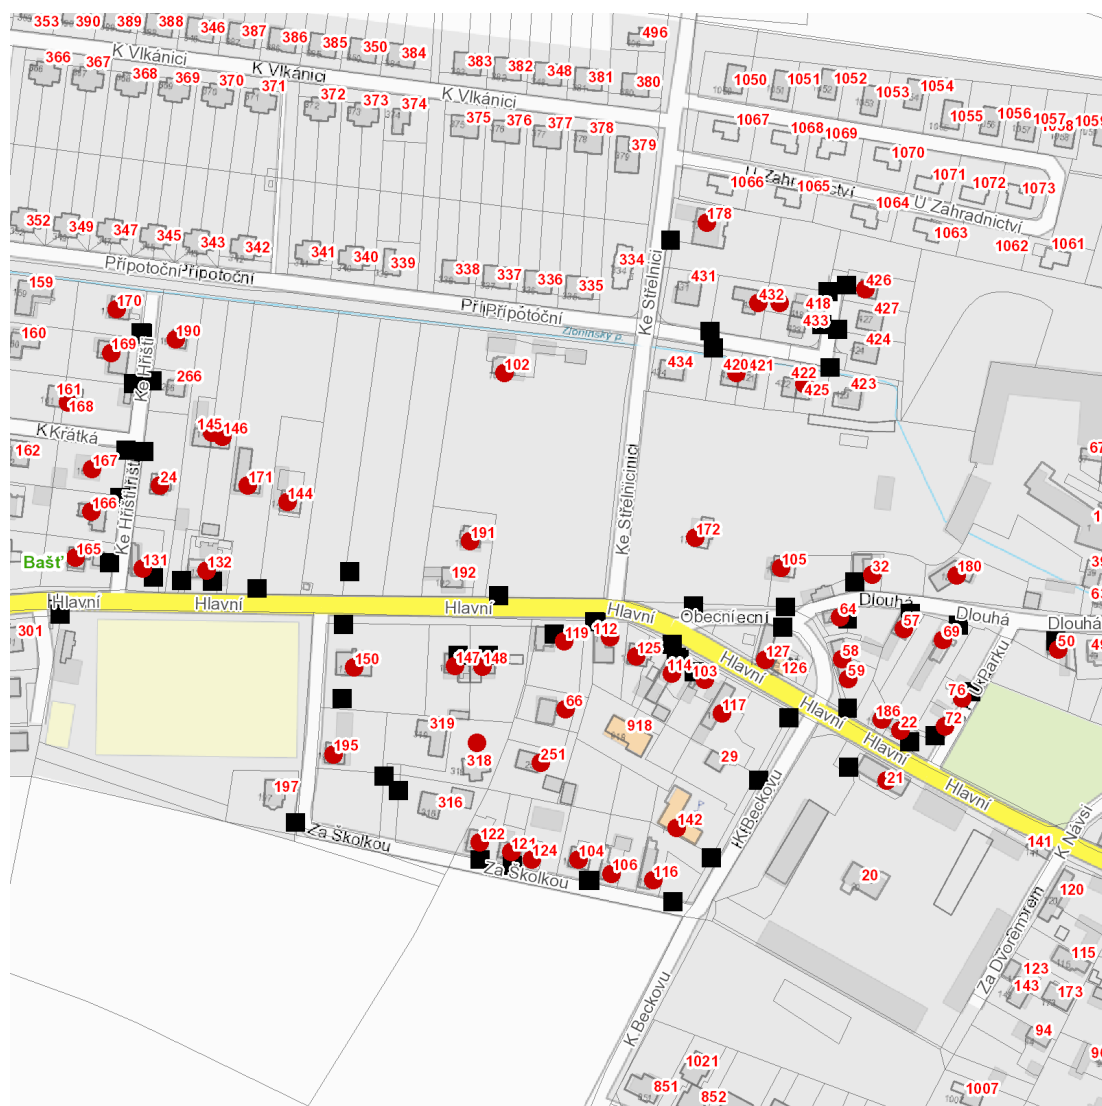

dne **24. 1. 2023** od **7:30** do **11:30** hodin

---

**Plánovaná odstávka zahrnuje tyto lokality:****Bašť (okres Praha-východ)**

Dlouhá: č. p. 32, 50, 57, 69, 180

Hlavní: č. p. 21, 22, 66, 102, 103, 112, 114, 117, 119, 125, 131, 132, 144-148, 150, 165, 171, 186, 191, 251

K Beckovu: č. p. 142

Ke Hřišti: č. p. 24, 166, 169, 170, 190

Ke Střelnici: č. p. 178, 420, 425, 426, 432

Krátká: č. p. 167, 168

Obecní: č. p. 58, 59, 64, 105, 127, 172

U Parku: č. p. 72, 76

Za Šolkou: č. p. 104, 106, 116, 121, 122, 124, 195

kat. území **Bašť** (kód **601128**): parcelní č. 378/13, 544/21

---

**UPOZORNĚNÍ**

**Dotčené zařízení distribuční soustavy je nutné i v době odstávky považovat za zařízení pod napětím**, a proto vás žádáme o dodržení všech zásad bezpečnosti a provedení opatření potřebných k zamezení případných škod na zdraví a majetku. | Provozovatelé výroben elektřiny jsou povinni zajistit přerušeni dodávky elektřiny z výroby do vypnutého úseku distribuční soustavy.

### Orientační mapový podklad odstávkou dotčených lokalit