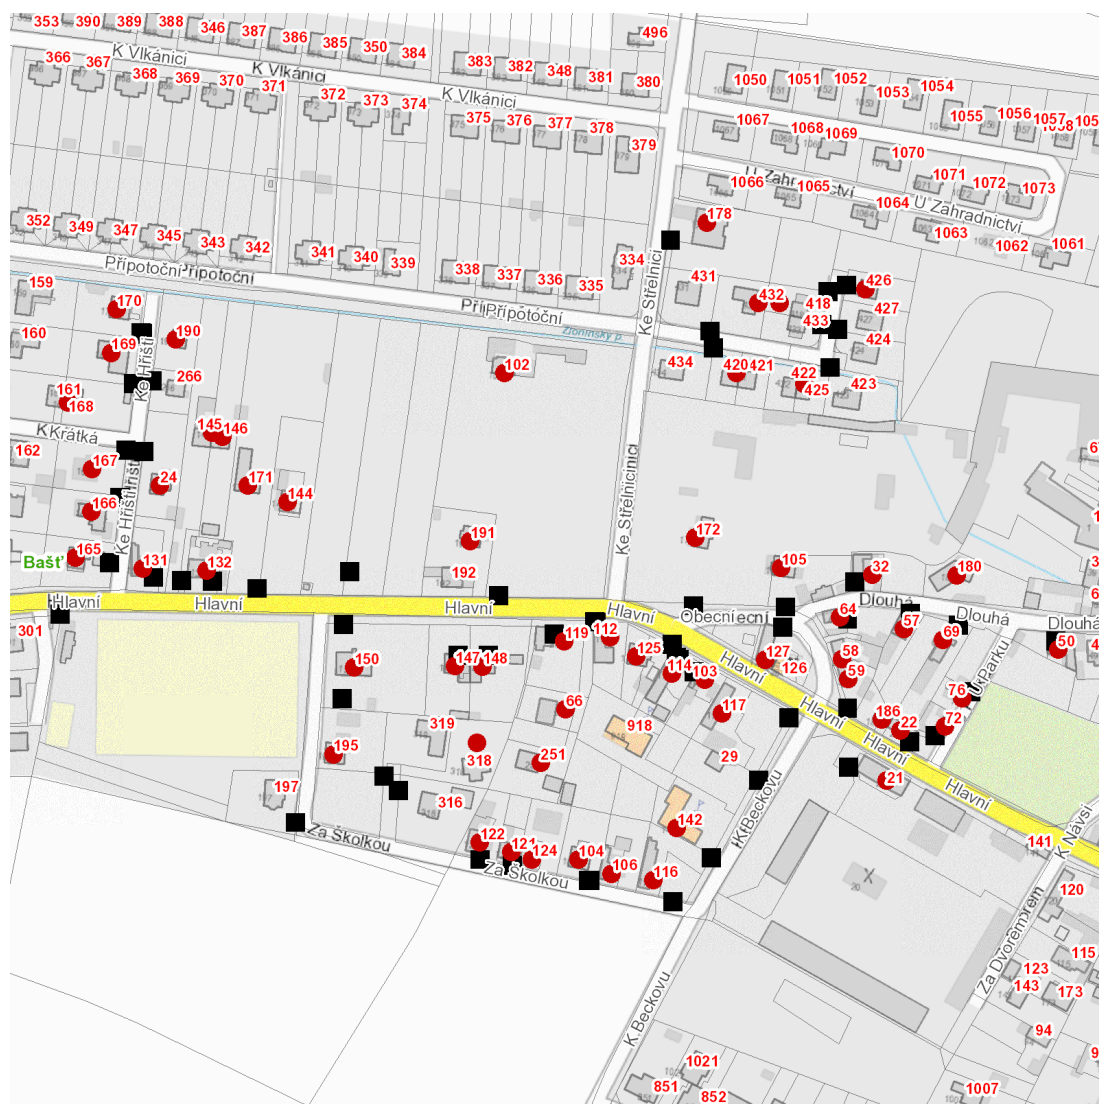

dne **21. 3. 2023** od **8:00** do **12:00** hodin

Plánovaná odstávka zahrnuje tyto lokality:**Bašť (okres Praha-východ)**

Dlouhá: č. p. 32, 50, 57, 69, 180

Hlavní: č. p. 21, 22, 66, 102, 103, 112, 114, 117, 119, 125, 131, 132, 144-148, 150, 165, 171, 186, 191, 251

K Beckovu: č. p. 142

Ke Hřišti: č. p. 24, 166, 169, 170, 190

Ke Střelnici: č. p. 178, 420, 425, 426, 432

Krátká: č. p. 167, 168

Obecní: č. p. 58, 59, 64, 105, 127, 172

U Parku: č. p. 72, 76

Za Šolkou: č. p. 104, 106, 116, 121, 122, 124, 195

dne **21. 3. 2023** od **8:00** do **12:00** hodin

Orientační mapový podklad odstávkou dotčených lokalit

VYSVĚTLIVKY

- – adresy dotčené odstávkou elektřiny
- – místa připojení k elektrické síti dotčená odstávkou

INFORMACE ZASLÁNA

IDDS: krhbtu3 (Obec Bašť)