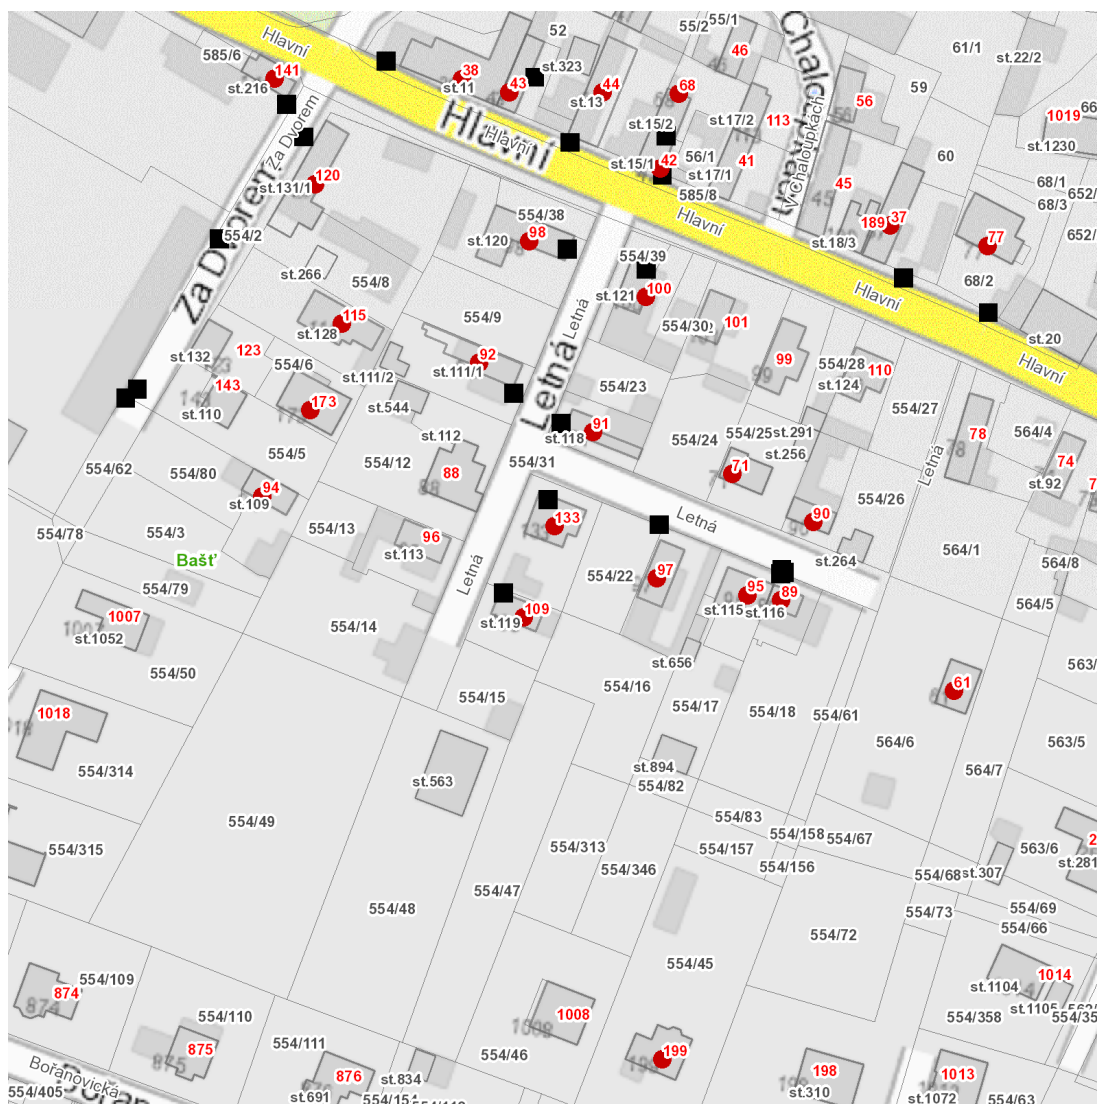

dne **25. 3. 2024** od **7:30** do **14:30** hodin

Plánovaná odstávka zahrnuje tyto lokality:**Bašť (okres Praha-východ)**

Hlavní: č. p. 37, 42, 43, 44, 77, 100, 120, 141

K Návsí: č. p. 38

Letná: č. p. 61, 71, 89, 90, 91, 92, 95, 97, 98, 109, 133, 199

V Chaloupkách: č. p. 68

Za Dvorem: č. p. 94, 115, 173

UPOZORNĚNÍ

Dotčené zařízení distribuční soustavy je nutné i v době odstávky považovat za zařízení pod napětím, a proto vás žádáme o dodržení všech zásad bezpečnosti a provedení opatření potřebných k zamezení případných škod na zdraví a majetku. | Provozovatelé výroben elektřiny jsou povinni zajistit přerušeni dodávky elektřiny z výroby do vypnutého úseku distribuční soustavy.

dne 25. 3. 2024 od 7:30 do 14:30 hodin**Orientační mapový podklad odstávkou dotčených lokalit****VYSVĚTLIVKY**

- – adresy dotčené odstávkou elektřiny
- – místa připojení k elektrické síti dotčená odstávkou

INFORMACE ZASLÁNA

IDDS: krhbtu3 (Obec Bašť)