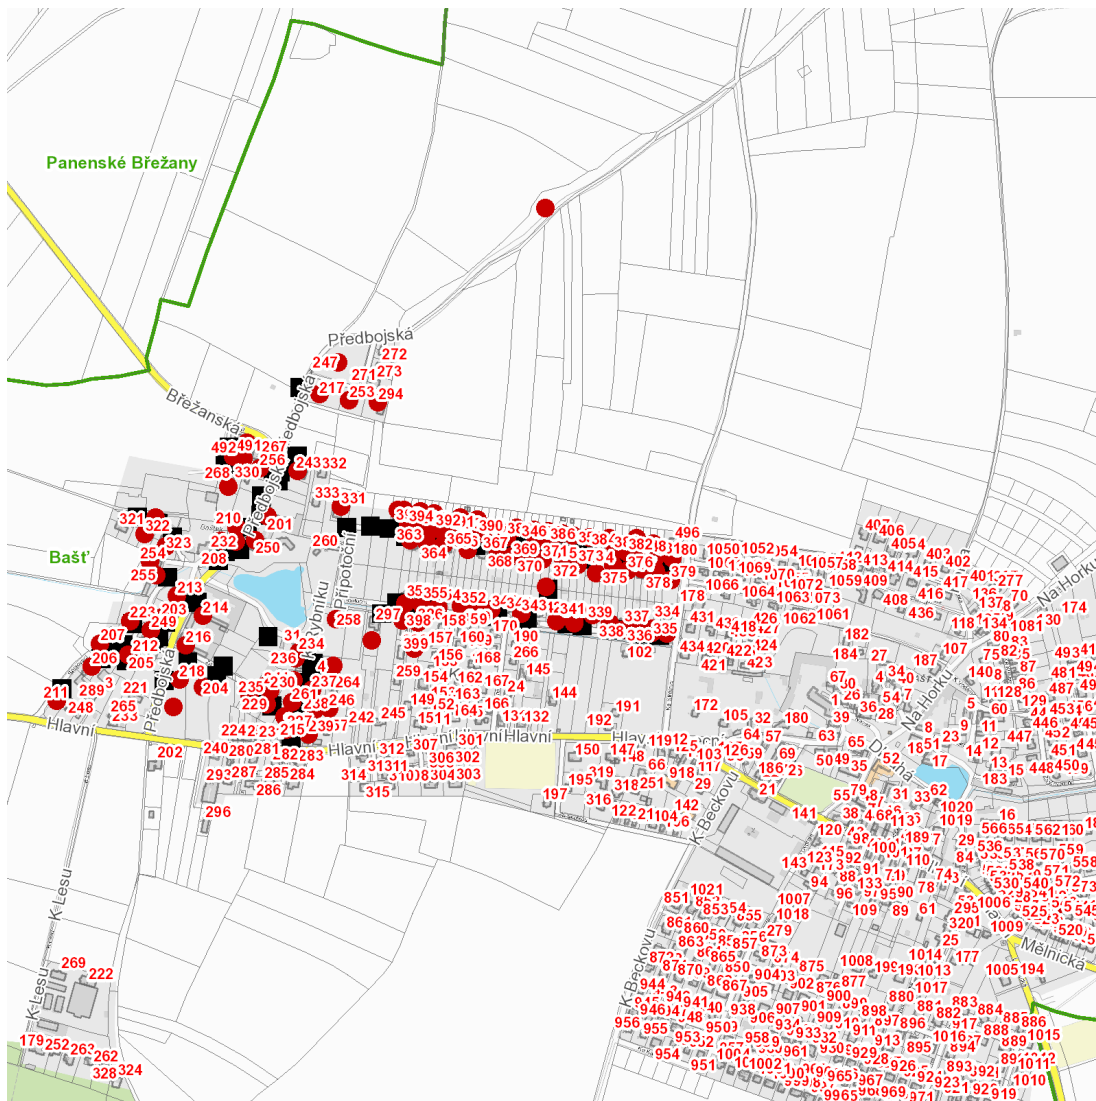

dne **22. 4. 2024** od **7:30** do **13:30** hodin

Plánovaná odstávka zahrnuje tyto lokality:**Bašť (okres Praha-východ)****Břežanská: č. p. 492****Hlavní: č. p. 227, 239****K Rybníku: č. p. 234, 236, 237, 238, 244, 246, 258****K Vlkánici: č. p. 348, 366, 368, 369, 370, 371, 373, 376, 378, 379, 381, 382, 383, 386-394****Ke Střelnici: č. p. 380****Předbojská: č. p. 201, 203, 210, 213, 214, 216, 217, 232, 243, 247, 250, 253, 256, 294****Přípotoční: č. p. 326, 329, 331, 335, 338, 340, 343, 347, 349, 352****Spojovací: č. p. 205, 206, 207, 211, 223, 249****U Kapličky: č. p. 254, 255, 322, 323****Za Vilou: č. p. 204, 218, 228, 229, 230, 235, 241, 261**

kat. území **Bašť** (kód **601128**): **parcelní č.** 71/44, 331/1, 344/66A, 344/48, 344/49, 344/50, 344/51, 344/53, 344/55, 344/61, 344/63, 344/65, 344/67, 344/68, 344/73, 344/74, 344/75, 344/85, 344/86, 344/87, 344/89, 344/90, 344/91, 344/92, 344/93, 344/137, 344/144, 344/145, 383/4, 383/7, 383/8, 383/10, 383/11, 383/18, 396/1, 396/6, 396/8, 401/1, 510/7, 512/42, 512/135, 512/143, 551/6, 551/9, 551/22, 551/23, 653

dne **22. 4. 2024** od **7:30** do **13:30** hodin

Orientační mapový podklad odstávkou dotčených lokalit

VYSVĚTLIVKY

- – adresy dotčené odstávkou elektřiny
- – místa připojení k elektrické síti dotčená odstávkou

INFORMACE ZASLÁNA

IDDS: krhbtu3 (Obec Bašť)