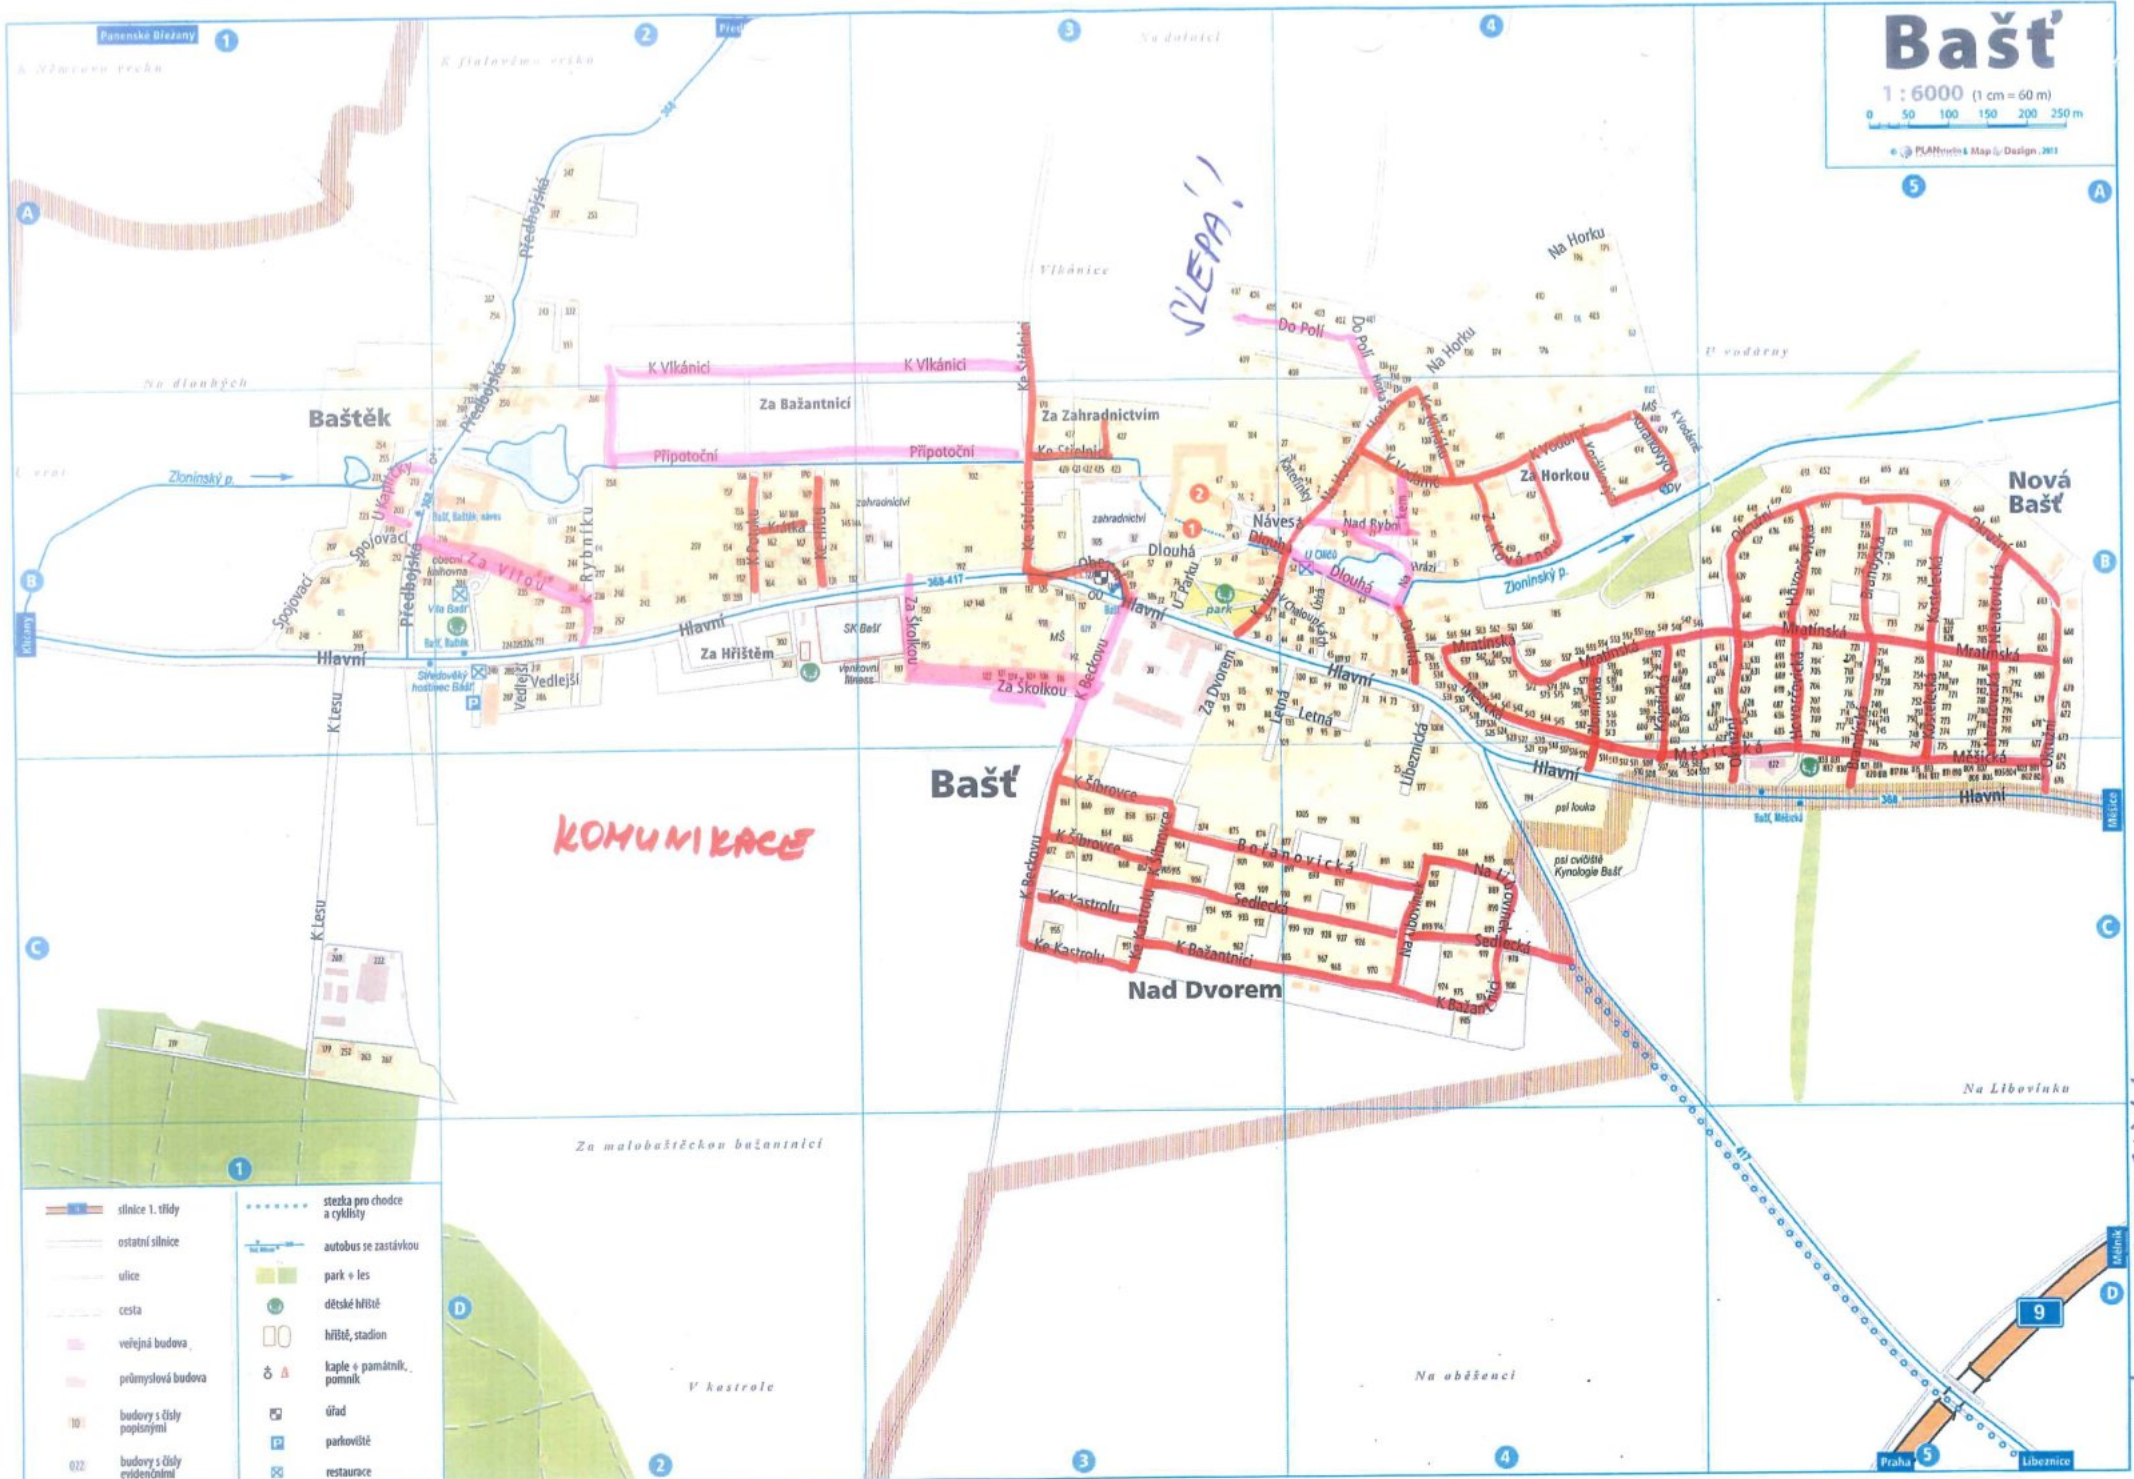

# Bašť

1 : 6000 (1 cm = 60 m)  
0 50 100 150 200 250 m

PLANITON s.r.o. Map & Design 2011

KOMUNIKACE

SLEPA!

- |  |                            |  |                              |
|--|----------------------------|--|------------------------------|
|  | silnice 1. třídy           |  | stezka pro chodce a cyklisty |
|  | ostatní silnice            |  | autobus se zastávkou         |
|  | ulice                      |  | park + les                   |
|  | cesta                      |  | dětské hřiště                |
|  | veřejná budova             |  | hřiště, stadion              |
|  | průmyslová budova          |  | kaple + památník, pomník     |
|  | budovy s úřady poplužními  |  | úřad                         |
|  | budovy s úřady evidenčními |  | parkoviště                   |
|  |                            |  | restaurace                   |

PRÍLOHA č. 1