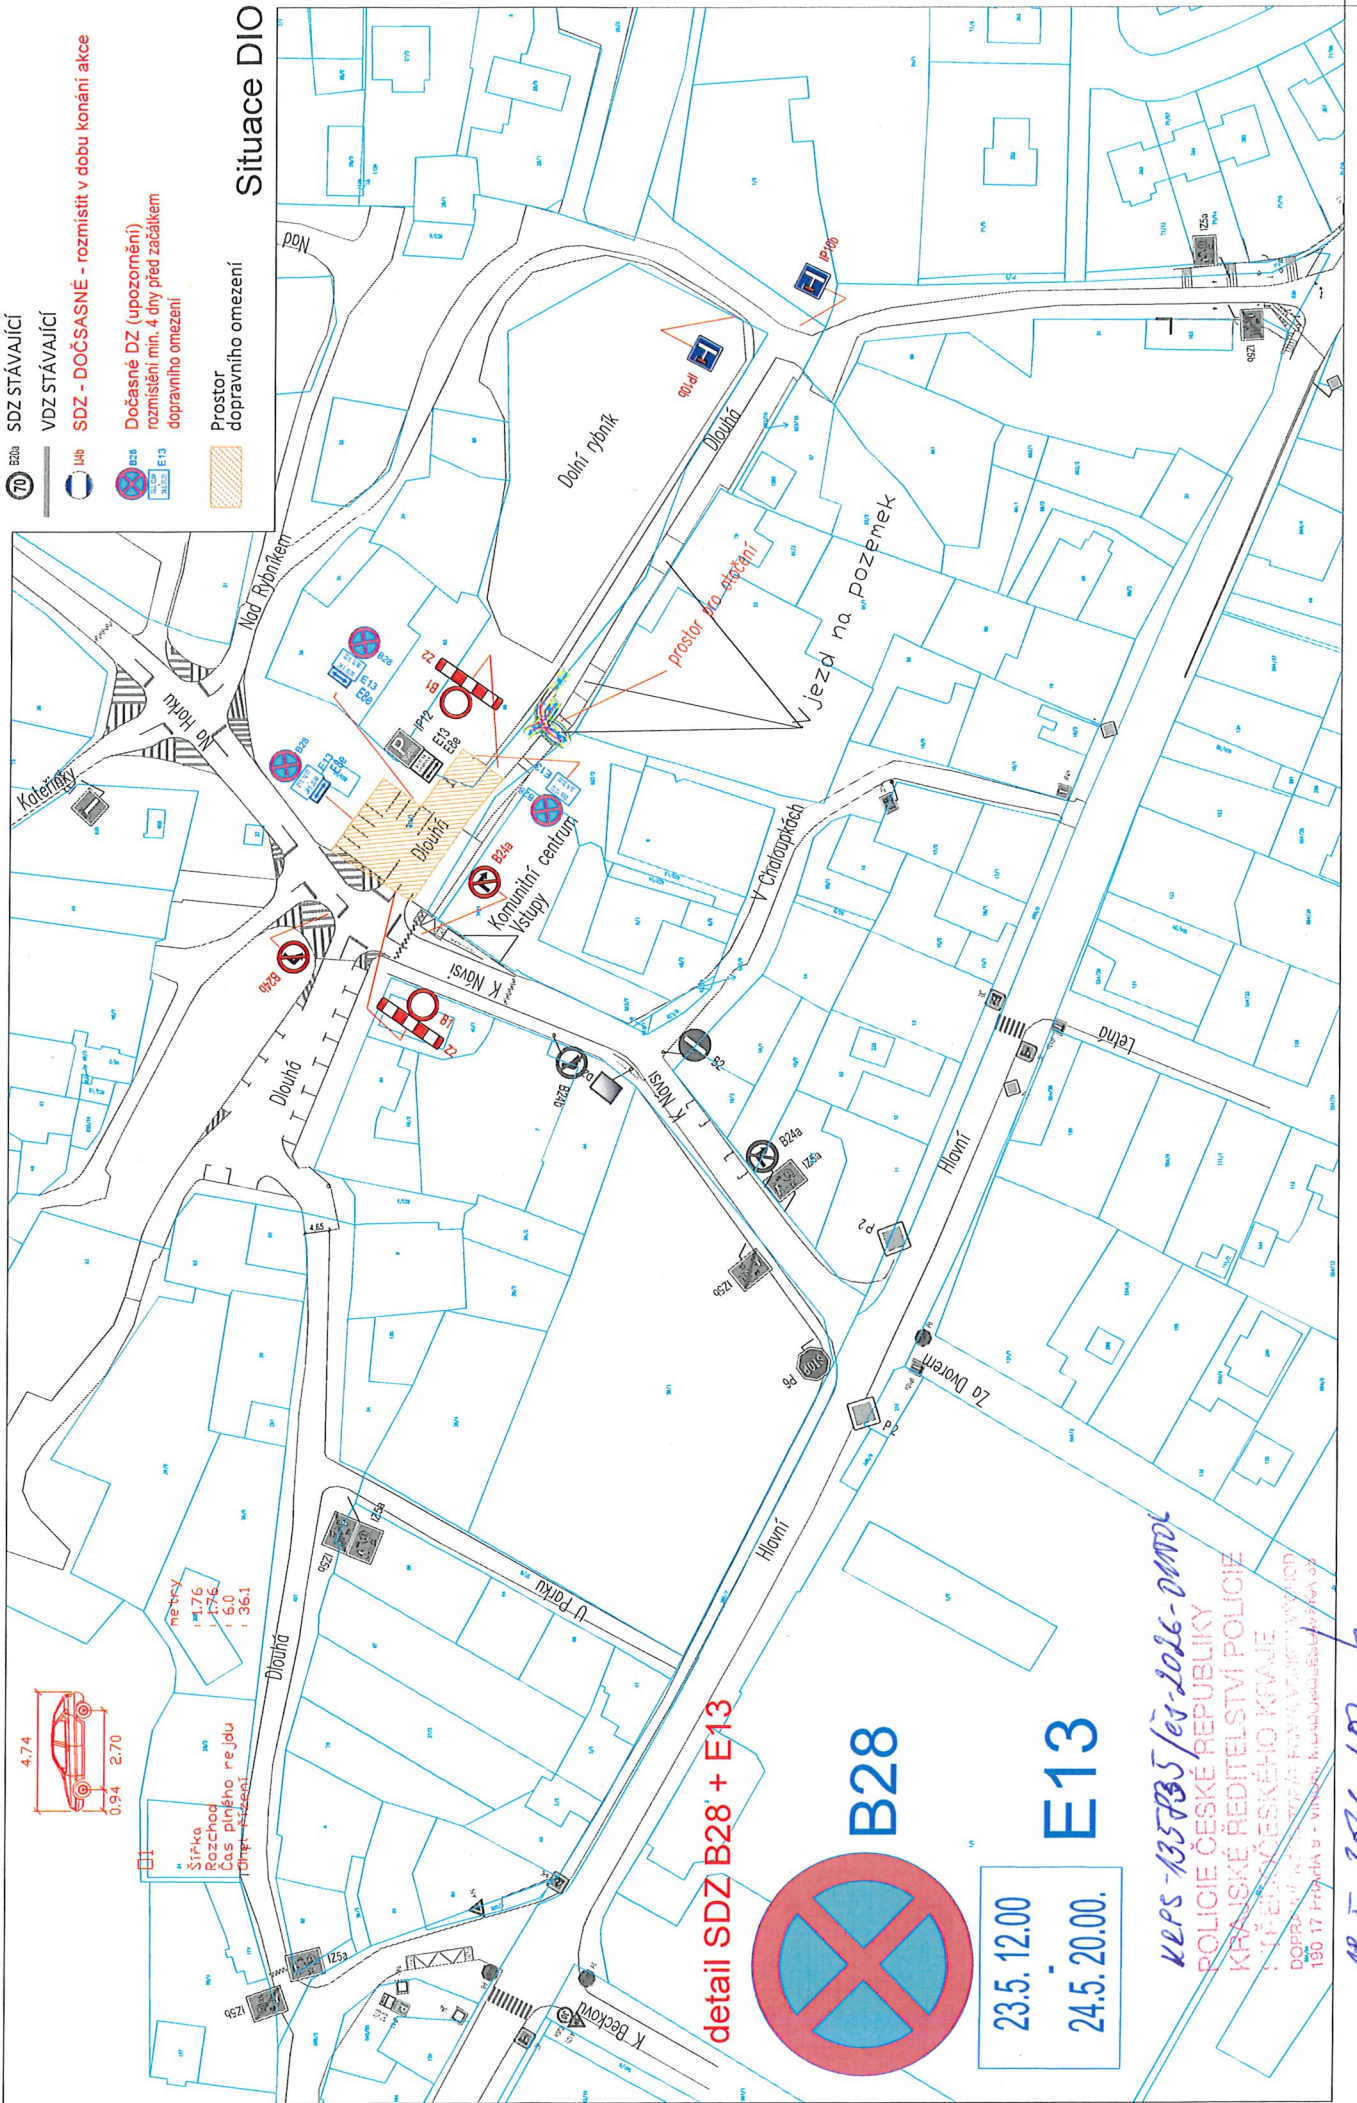

DIO ul. Dlouhá - trvání akce: sobota 23.5. 12.00 – 24.5. 20.00

LEGENDA

- SDZ STÁVAJÍCÍ
- VDZ STÁVAJÍCÍ
- SDZ - DOČASNĚ - rozmístit v dobu konání akce
- Dočasné DZ (upozornění) rozmístění min. 4 dny před začátkem dopravního omezení
- Prostor dopravního omezení

Situace DIO

detail SDZ B28 + E13

B28

23.5. 12.00
24.5. 20.00.

E13

KEPS-135785 / 13-2026-DMDL
POLICIE ČESKÉ REPUBLIKY
KRAJSKÉ ŘEDITELSTVÍ POLICIE
STŘEDNÍHO ČESKÉHO KRAJE
DOPRAVNÍ OMEZENÍ V DLOUHÉ ULICI DLOUHÁ, KRAJSKÉ ŘEDITELSTVÍ POLICIE
150 17 Praha 8 - Vinohrady, k.us@ujedna.cz